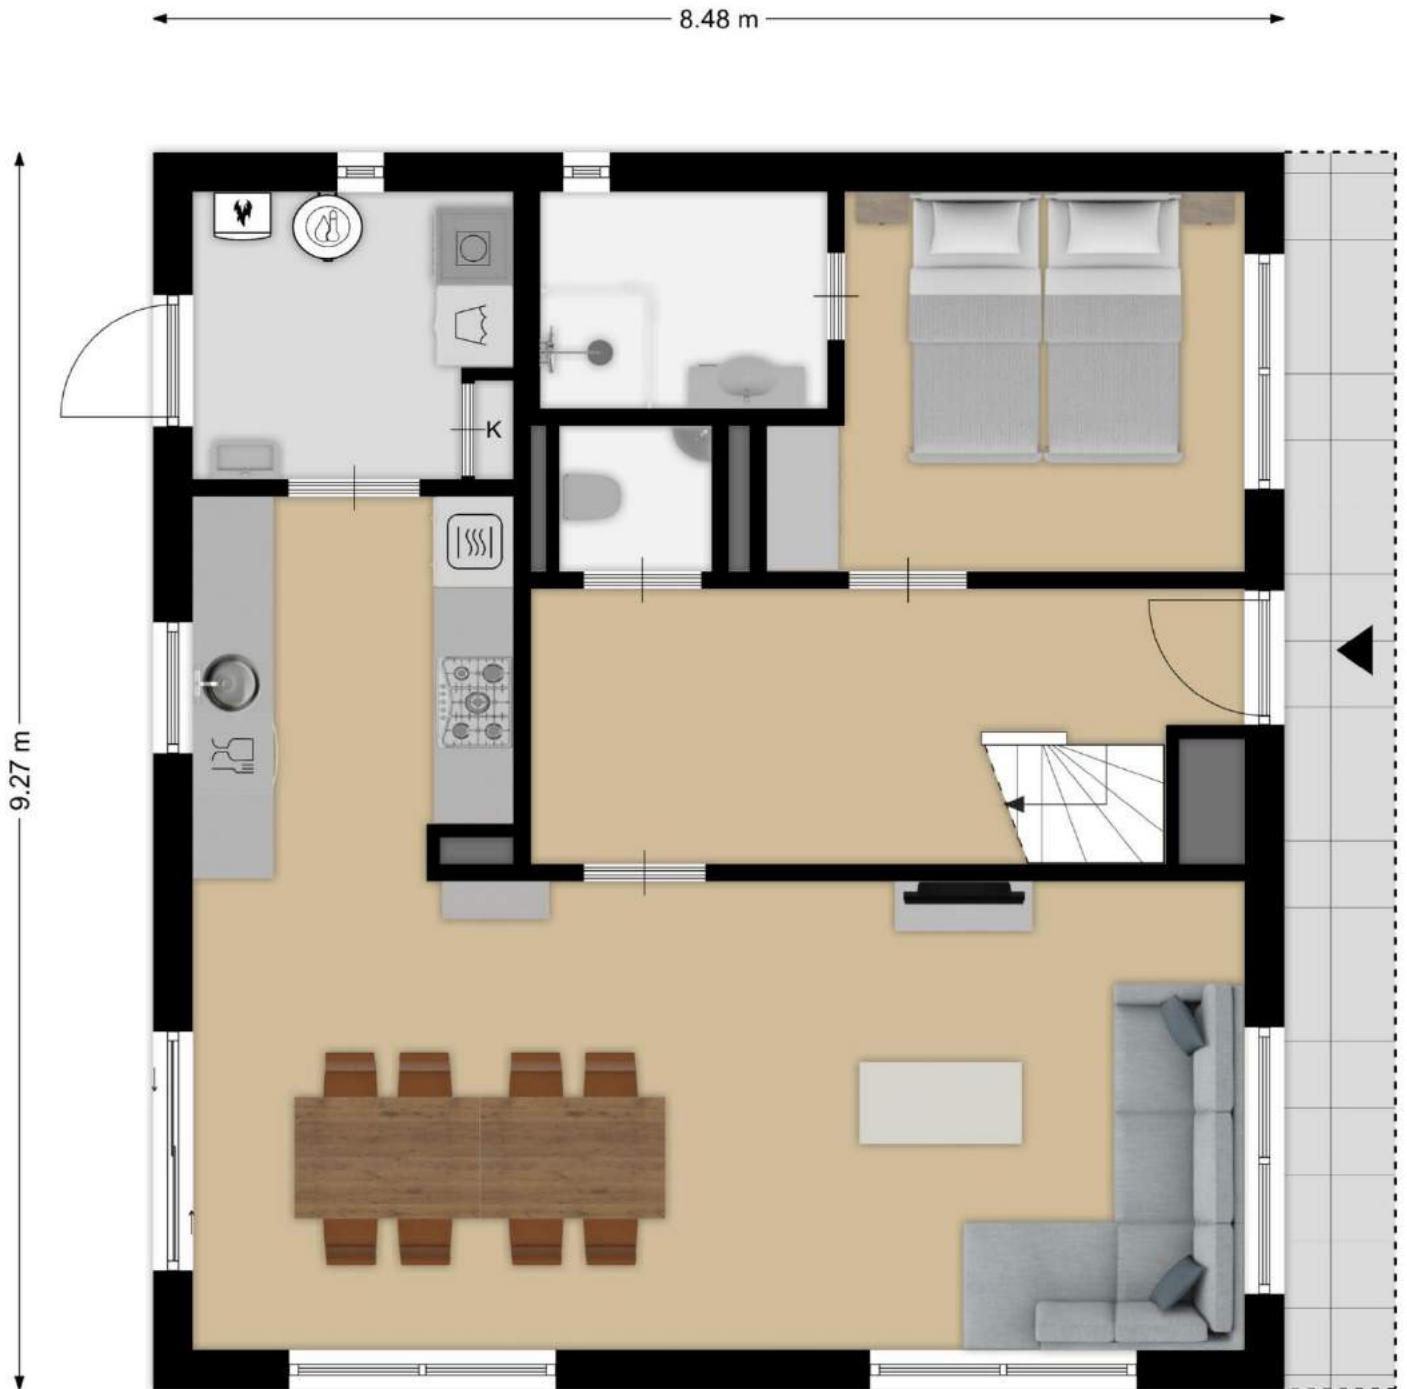

DE PLATTEGRONDEN