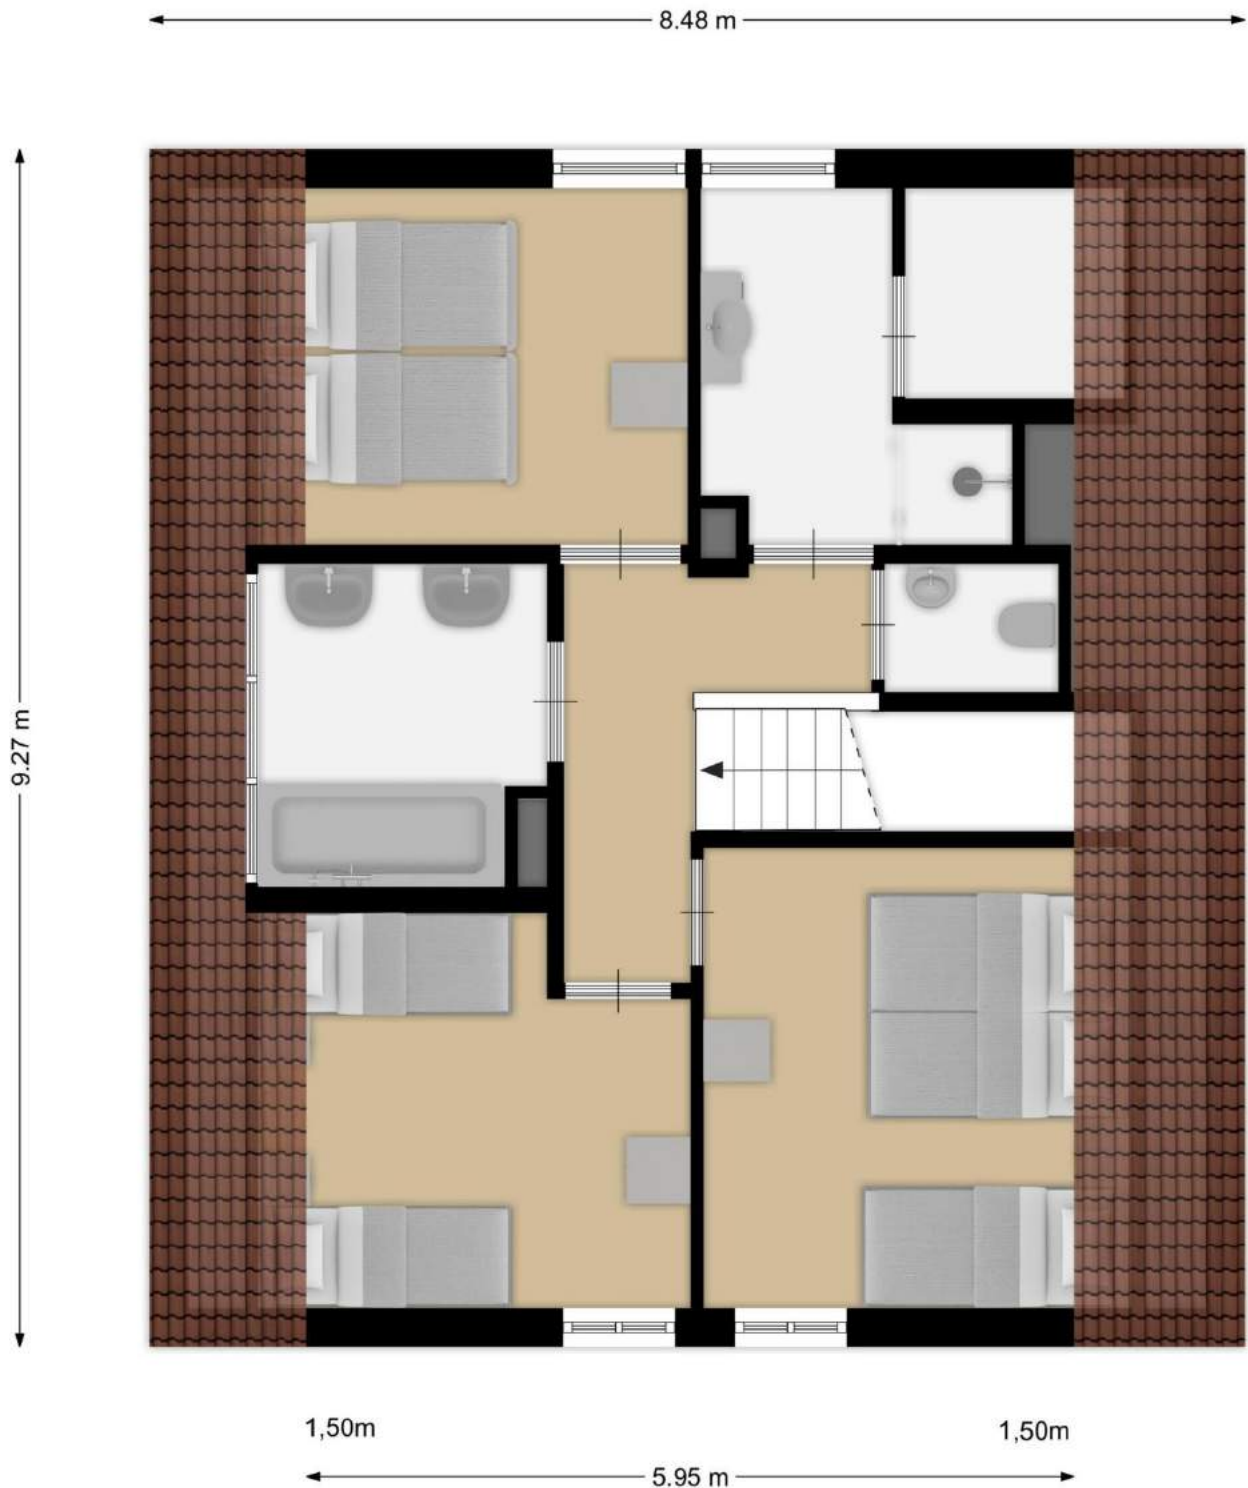

VERDIEPING