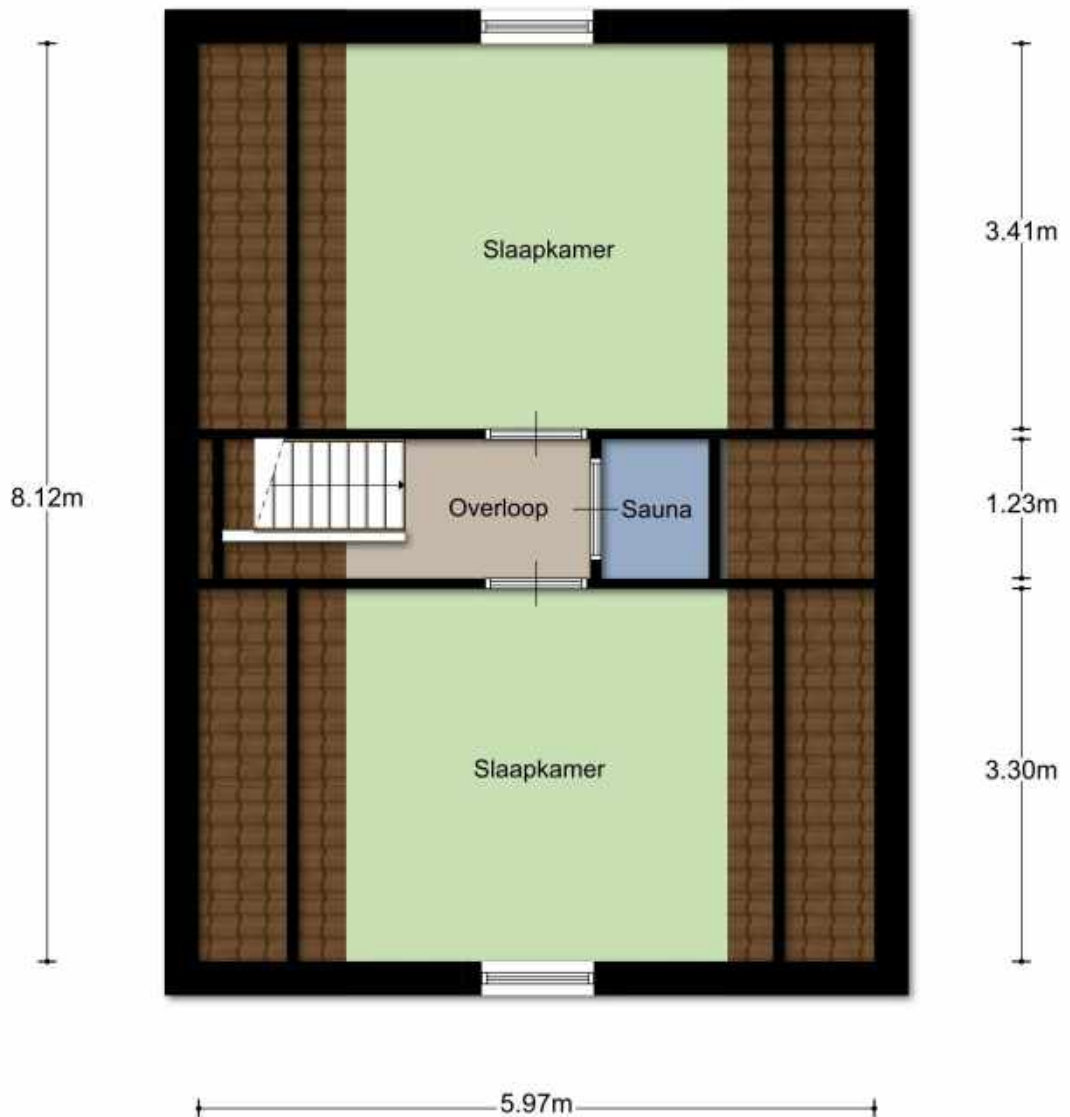

Op de verdieping zijn 2 slaapkamers over de volle breedte van het huis en die zijn zeker niet klein te noemen. Tussen de slaapkamers staat de infrarood sauna, die plaats biedt aan 2 personen.

VRAAGPRIJS: € 115.000 K.K.

DE PLATTEGRONDEN

Aan de plattegronden kunnen geen rechten worden ontleend
© Zibber www.zibber.nl

BEGANE GROND

• BuitenLeven Recreatiemakelaar – Creatief in recreatief vastgoed •

4.19m

3.23m 0.94m

Aan de plattegronden kunnen geen rechten worden ontleend
© Zibber www.zibber.nl